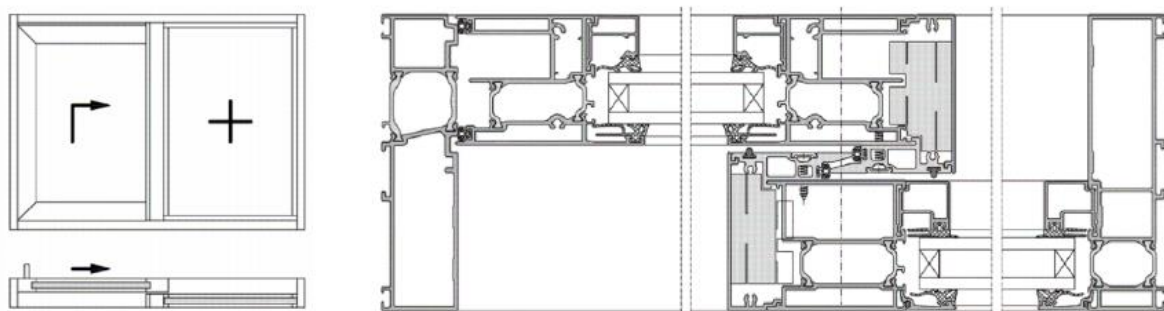

### specificaties

Bouwdiepte	kader vleugel	148mm 65mm	
Maximale glasdiktes	vleugel vast gedeelte	48mm 46mm	
Maximaal gewicht	vleugel vast gedeelte	400kg 600kg	
Thermische Isolatie	profiel materiaal isolatiestrip breedte isolatiestrip	3 kamersysteem polyamide 23 mm 30 mm 99-103.5 mm	PA glasvezel versterkt vleugel kaderprofiel vertikaal kaderprofiel horizontaal Volato M+ Eco
	isolatiewaarde (Uf) Eco	1.9 < Uf < 2.9W/m²K	
Glassponning	kader vleugel	25 mm 25 mm	