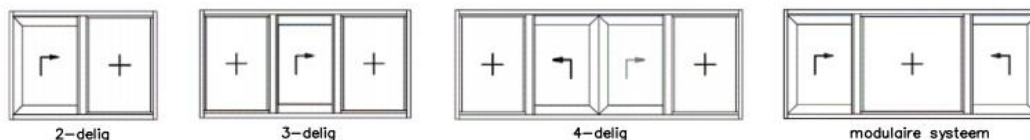

### modellen

### specificaties

Bouwdiepte	kader vleugel	148mm 65mm	
Maximale glasdiktes	vleugel vast gedeelte	48mm 46mm	
Maximaal gewicht	vleugel vast gedeelte	400kg 600kg	
Thermische Isolatie	profiel materiaal isolatiestrip breedte isolatiestrip	3 kamersysteem polyamide 23 mm 30 mm 99-103.5 mm	PA glasvezel versterkt vleugel kaderprofiel vertikaal kaderprofiel horizontaal Volato M+ Eco
	isolatiewaarde (Uf) Eco	1.9 < Uf < 2.9W/m²K	
Glassponning	kader vleugel	25 mm 25 mm	